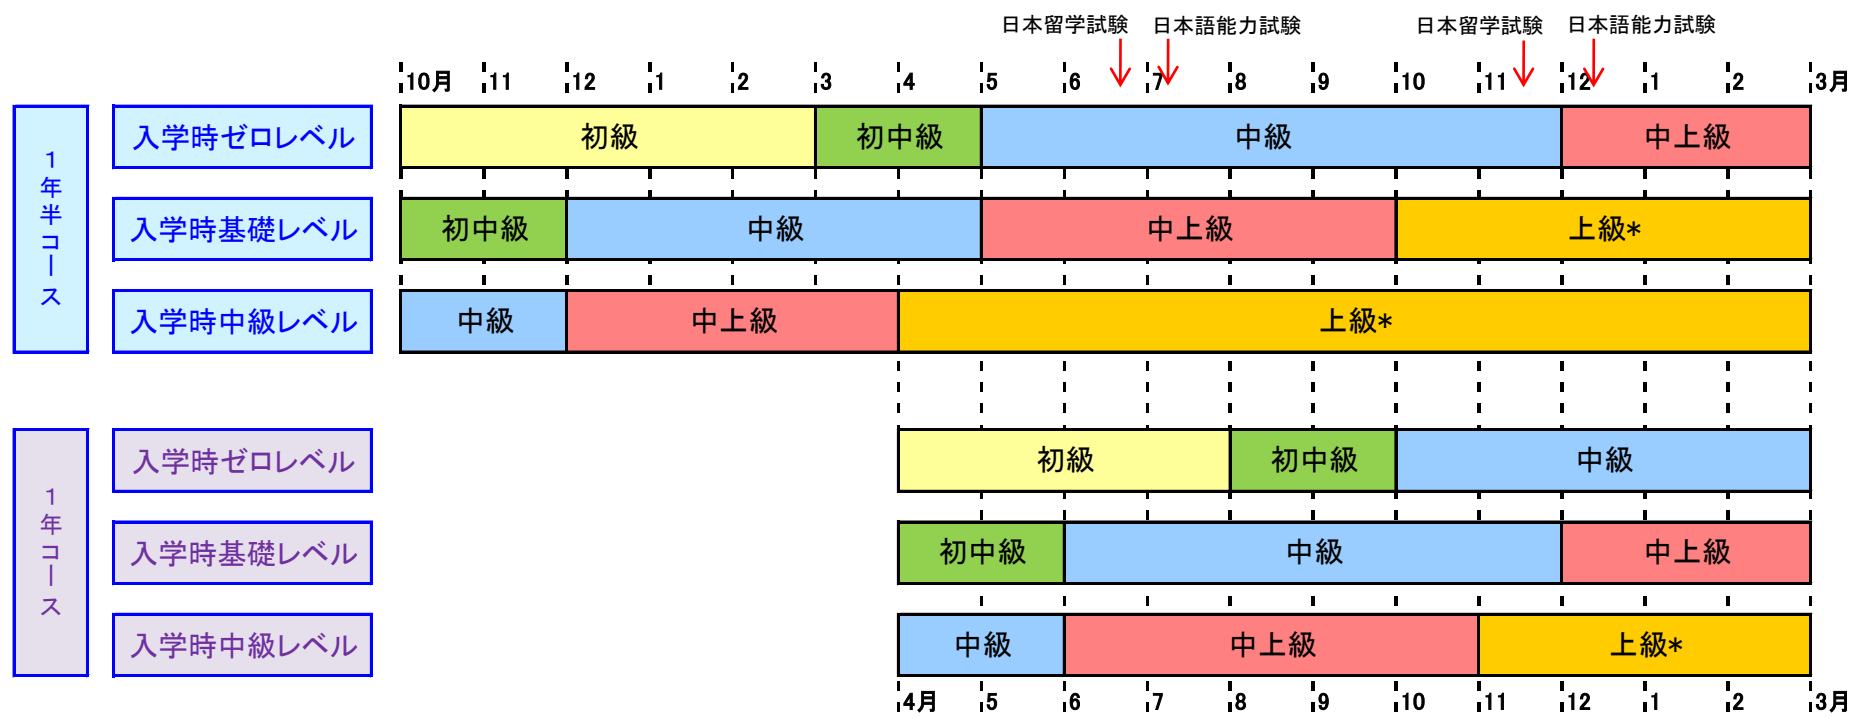

# 東京国際大学 付属 日本語学校

## 学習進度グラフ

\* 上級: 日本語能力試験N1合格レベル以上